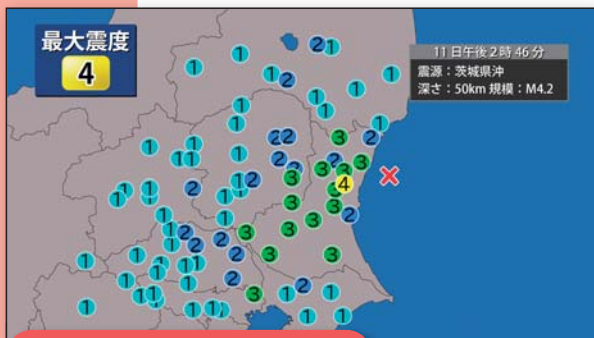

新防災情報作画・送出システム

New Disaster Station

防災情報を迅速に、最適な OA 画面を生成
放送局内の運用者訓練まで考慮した訓練モードを搭載

文字スーパー

津波地図スーパー

沖合の津波トリキリ

地震トリキリ 地図塗り

地震トリキリ 地点マーク

津波到達予想 表形式スーパー

文字スーパー + 津波地図スーパー

気象警報 地図塗り

構成図 〈例〉

取り扱い可能な防災データ

- ・緊急地震速報
- ・地震速報
- ・気象特別警報・警報・注意報
- ・大津波警報・津波警報・注意報
- ・津波到達予報
- ・津波観測情報
- ・沖合津波観測
- ・土砂災害警戒情報
- ・噴火警報
- ・噴火速報
- ・竜巻注意情報
- ・記録的短時間大雨情報
- ・指定河川洪水予報
- ・南海トラフ地震に関する情報
- ・長周期地震動観測情報

画面編集機能

地図切り出し範囲をGUI上から任意の画角に変更することが可能です。プリセット位置を登録しボタン一つで所定の位置へ移動することもできます。

訓練モード搭載

「運用モード」と「訓練モード」の2つのモードを持ち、OAに影響なく訓練を実施することが可能です。数々の誤操作防止機能も搭載し、放送事故や不体裁の防止に役立ちます。

出力システムの割り当て

- ・最大で2系統のFILL/KEY出力が可能です。
- 〈例〉 1系 文字スーパー 2系 津波地図スーパー
- ・1系統の中でトリキリとキー素材をソフトウェア合成し出力することも可能です。