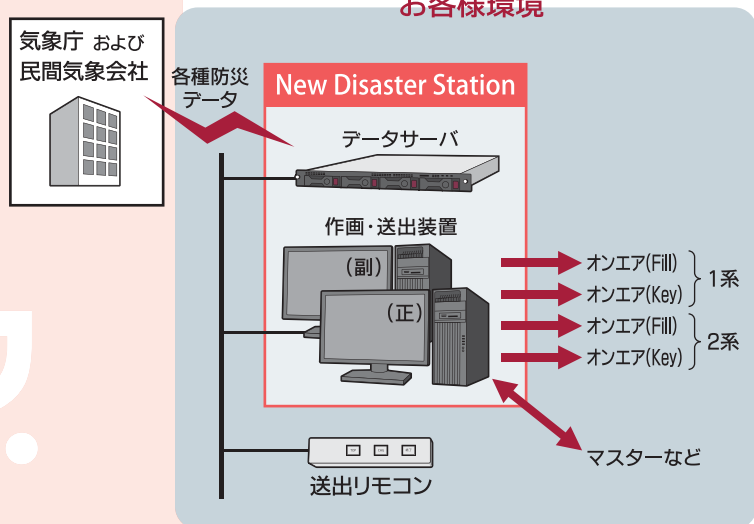

新防災情報作画・送出システム

New Disaster Station

防災情報を迅速に、最適な OA 画面を生成
放送局内の運用者訓練まで考慮した訓練モードを搭載

文字スーパー

津波地図スーパー

沖合の津波トリキリ

地震トリキリ 地図塗り

地震トリキリ 地点マーク

津波到達予想 表形式スーパー

文字スーパー + 津波地図スーパー

気象警報 地図塗り

構成図 〈例〉

取り扱い可能な防災データ

- ・緊急地震速報
- ・地震速報
- ・気象特別警報・警報・注意報
- ・大津波警報・津波警報・注意報
- ・津波到達予報
- ・津波観測情報
- ・沖合津波観測
- ・土砂災害警戒情報
- ・噴火警報
- ・噴火速報
- ・竜巻注意情報
- ・記録的短時間大雨情報
- ・指定河川洪水予報
- ・南海トラフ地震に関する情報
- ・長周期地震動観測情報

画面編集機能

地図切り出し範囲をGUI上から任意の画角に変更することが可能です。プリセット位置を登録しボタン一つで所定の位置へ移動することもできます。

訓練モード搭載

「運用モード」と「訓練モード」の2つのモードを持ち、OAに影響なく訓練を実施することが可能です。数々の誤操作防止機能も搭載し、放送事故や不体裁の防止に役立ちます。

出力システムの割り当て

- ・最大で2系統のFILL/KEY出力が可能です。
- 〈例〉 1系 文字スーパー 2系 津波地図スーパー
- ・1系統の中でトリキリとキー素材をソフトウェア合成し出力することも可能です。