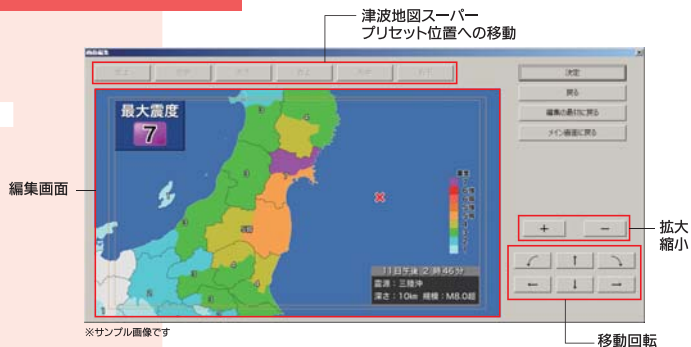

新防災情報作画・送出システム

New Disaster Station

防災情報を迅速に、最適な OA 画面を生成
放送局内の運用者訓練まで考慮した訓練モードを搭載

文字スーパー

津波地図スーパー

沖合の津波トリキリ

地震トリキリ 地図塗り

地震トリキリ 地点マーク

津波到達予想 表形式スーパー

文字スーパー + 津波地図スーパー

気象警報 地図塗り

構成図 〈例〉

取り扱い可能な防災データ

- ・緊急地震速報
- ・地震速報
- ・気象特別警報・警報・注意報
- ・大津波警報・津波警報・注意報
- ・津波到達予報
- ・津波観測情報
- ・沖合津波観測
- ・土砂災害警戒情報
- ・噴火警報
- ・噴火速報
- ・竜巻注意情報
- ・記録的短時間大雨情報
- ・指定河川洪水予報
- ・南海トラフ地震に関する情報
- ・長周期地震動観測情報

画面編集機能

地図切り出し範囲をGUI上から任意の画角に変更することが可能です。プリセット位置を登録しボタン一つで所定の位置へ移動することもできます。

訓練モード搭載

「運用モード」と「訓練モード」の2つのモードを持ち、OAに影響なく訓練を実施することが可能です。数々の誤操作防止機能も搭載し、放送事故や不体裁の防止に役立ちます。

出力システムの割り当て

- ・最大で2系統のFILL/KEY出力が可能です。
- 〈例〉 1系 文字スーパー 2系 津波地図スーパー
- ・1系統の中でトリキリとキー素材をソフトウェア合成し出力することも可能です。