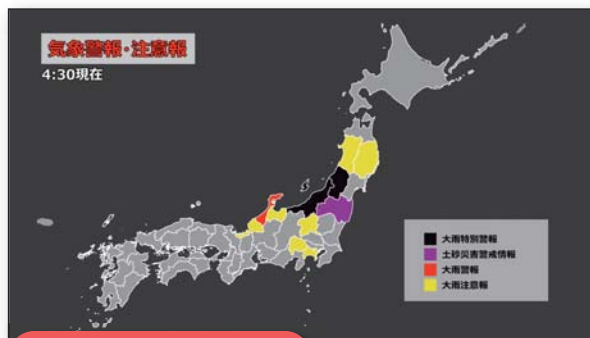

新防災情報作画・送出システム

New Disaster Station

防災情報を迅速に、最適な OA 画面を生成
放送局内の運用者訓練まで考慮した訓練モードを搭載

文字スーパー

津波地図スーパー

沖合の津波トリキリ

地震トリキリ 地図塗り

地震トリキリ 地点マーク

津波到達予想 表形式スーパー

文字スーパー + 津波地図スーパー

気象警報 地図塗り

構成図 〈例〉

取り扱い可能な防災データ

- ・緊急地震速報
- ・地震速報
- ・気象特別警報・警報・注意報
- ・大津波警報・津波警報・注意報
- ・津波到達予報
- ・津波観測情報
- ・沖合津波観測
- ・土砂災害警戒情報
- ・噴火警報
- ・噴火速報
- ・竜巻注意情報
- ・記録的短時間大雨情報
- ・指定河川洪水予報
- ・南海トラフ地震に関する情報
- ・長周期地震動観測情報

画面編集機能

地図切り出し範囲をGUI上から任意の画角に変更することが可能です。プリセット位置を登録しボタン一つで所定の位置へ移動することもできます。

訓練モード搭載

「運用モード」と「訓練モード」の2つのモードを持ち、OAに影響なく訓練を実施することが可能です。数々の誤操作防止機能も搭載し、放送事故や不体裁の防止に役立ちます。

出力システムの割り当て

- ・最大で2系統のFILL/KEY出力が可能です。
- 〈例〉 1系 文字スーパー 2系 津波地図スーパー
- ・1系統の中でトリキリとキー素材をソフトウェア合成し出力することも可能です。