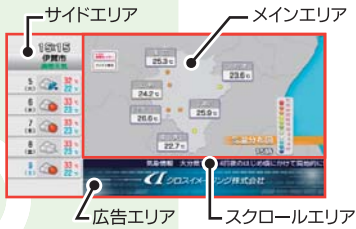

雨や雪が降る可能性があります。

**世界の天気**

	8 (時)	9 (時)	10 (時)
北京	21°	14°	10°
ソウル	22°	23°	23°
香港	31°	31°	31°
ダラム	30°	30°	29°
シンガポール	28°	31°	32°

**桜開花情報**

上野公園 津幡森公園 吉野中千本

彦根城 丹山公園 大塚城公園

**危険度の推移**

大雨

1日	9	12	15	18	21	0	3	6	9
----	---	----	----	----	----	---	---	---	---

画像提供: 伊賀上野ケーブルテレビ株式会社様 / BAN-BANネットワークス様 / 鹿沼ケーブルテレビ株式会社様

## 構成図 〈例〉

## 4つのエリア構成で地元のお天気は常時表示

地元の天気情報を常にチェックでき、視聴者が親しみを持てる地域情報を一目でわかるかたちで提供します。