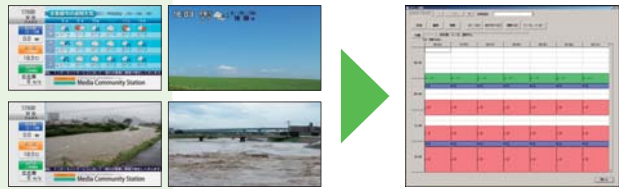

## 構成図 〈例〉

## 4つのエリア構成で地元のお天気は常時表示

地元の天気情報を常にチェックでき、視聴者が親しみを持てる地域情報を一目でわかるかたちで提供します。

## 入力映像との合成によりL字やスーパーの表示

システム内部での映像合成機能により、L字やスーパーなどの画面構成が可能です。

## 4パターンの画面編成をスケジューリング

スケジュールに沿って自動で放送画面を切り替えます